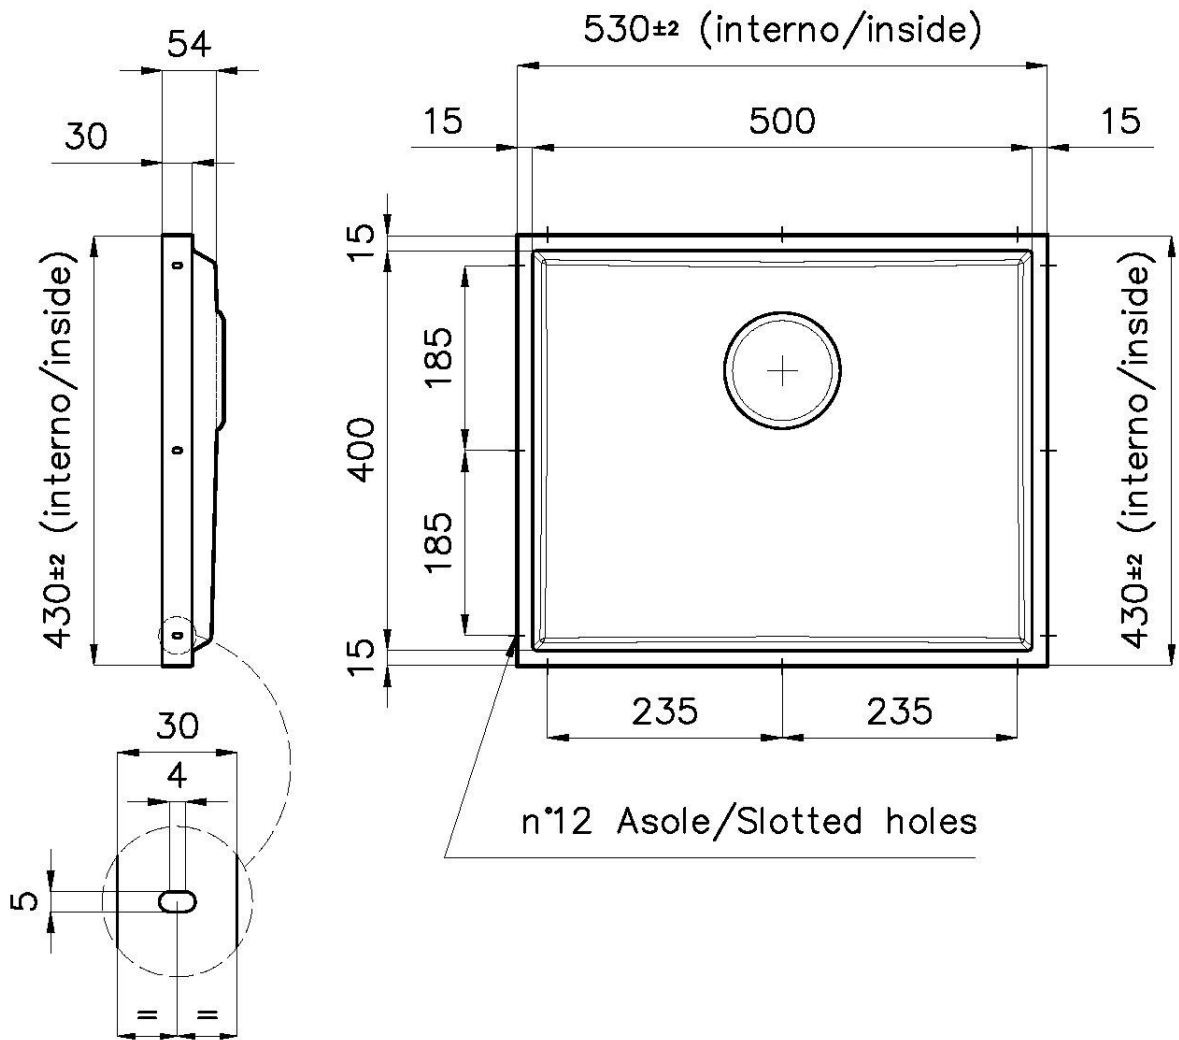

Fregadero Phantom Base

Recomendado para espesor 12 mm

fregaderos

Código: 5555 340

CARACTERÍSTICAS

PHANTOM BASE - 12 mm

Los fondos de fregadero Phantom BASE están especialmente diseñados para acoplarse con fregaderos construidos a partir de losa. El canal perimetral facilita una perfecta y sencilla fijación. Esta versión de Phantom BASE es compatible con láminas de 12 mm de espesor.

FREGADEROS DE ESPESOR

Acero 1 mm de espesor. Un espesor importante que garantiza máxima robustez para los fregaderos que no conocen las señales del envejecimiento.

REBOSADERO PERIMETRAL

El rebosadero es una seguridad siempre presente en los fregaderos Foster que impide el desbordamiento del agua de la cubeta en caso de olvido. La solución del desagüe perimetral mejora la estética gracias a la forma cuadrada y esencial.

DETALLES

Material Acero inoxidable AISI 304

Texture Foster cepillado

Dimensiones 530 x 430 mm

Número de cubetas 1 cubeta

Medida de la cubeta 506 x 406 mm

Hueco de encastre Ver ficha técnica

Dotaciones estándar Desagüe, rebosadero Foster y tubo corrugado universal (para instalar diferentes rebosaderos), Caja de embalaje

Desagüe Desagüe 3.5 "

Notas: Para chapas de 12 mm de espesor

DIBUJOS TÉCNICOS

DETTAGLIO PER TROPPO PIENO / OVERFLOW DETAILS

GALERÍA

ACCESORIOS OPCIONALES

Cesta portaplatos inox
8100 201

Cubeta blanca
8153 100