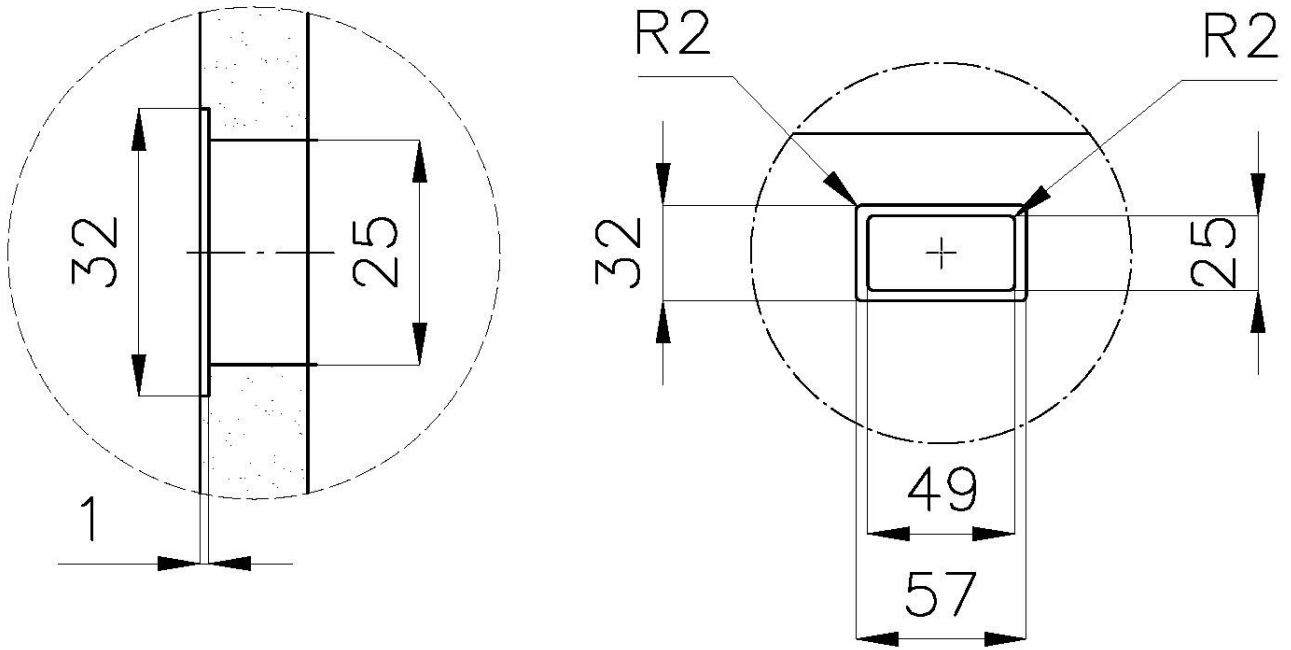

DETALLES

Material Acero inoxidable AISI 304

Texture Foster cepillado

Dimensiones 530 x 430 mm

Número de cubetas 1 cubeta

Medida de la cubeta 506 x 406 mm

Hueco de encastre Ver ficha técnica

Dotaciones estándar Desagüe, rebosadero Foster y tubo corrugado universal (para instalar diferentes rebosaderos), Caja de embalaje

Desagüe Desagüe 3.5 "

Notas: Para chapas de 12 mm de espesor

DIBUJOS TÉCNICOS

DETTAGLIO PER TROPPO PIENO / OVERFLOW DETAILS

GALERÍA

ACCESORIOS OPCIONALES

Cesta portaplatos inox
8100 201

Cubeta blanca
8153 100