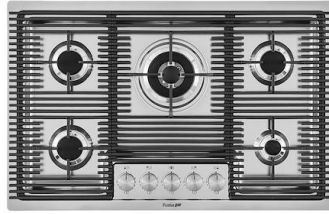

Fregadero Phantom Base

Recomendado para espesor 12 mm

fregaderos

Código: 5555 340

CARACTERÍSTICAS

PHANTOM BASE - 12 mm

Los fondos de fregadero Phantom BASE están especialmente diseñados para acoplarse con fregaderos construidos a partir de losa. El canal perimetral facilita una perfecta y sencilla fijación. Esta versión de Phantom BASE es compatible con láminas de 12 mm de espesor.

PHANTOM BASE SIN SOLDADURA

El fondo de acero Phantom BASE resuelve el problema del drenaje de las soluciones de la chapa, la inclinación que hace el molde garantiza un perfecto flujo de agua. Los radios y el perfil inclinado de Phantom BASE son garantía de higiene y total practicidad en las operaciones de limpieza.

Rejilla Black
8100 652

Tabla de corte de HDPE
8657 001

MARIDAJE RECOMENDADO

Monomando Omega Plus
8497 020

Placa de cocción Milanello 5F
7682 000

RESIDUOS AUTOMÁTICOS OPCIONALES

Desagüe automático
8407 100

Desagüe automático
8407 000